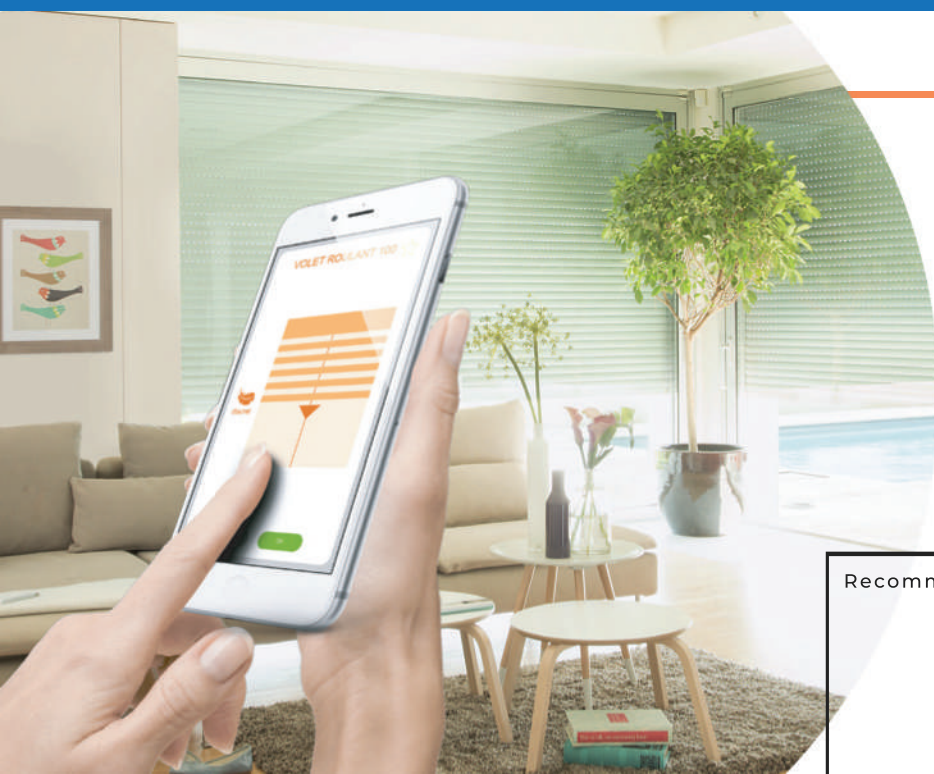

• SIMPLICITÉ

Votre volet roulant se commande facilement avec une commande individuelle ou centralisée. Avec les moteurs automatiques votre volet roulant s'arrêtera sur les obstacles et détectera le gel automatiquement.

LES MANOEUVRES

somfy.

LES COULEURS

LES LAMES

RAL au choix

- uniquement disponible sur les lames en aluminium

⚠ Attention, couleurs non contractuelles (voir échantillons)

... POUR PILOTER LES ÉQUIPEMENTS DEPUIS UN SMARTPHONE OU UNE TABLETTE