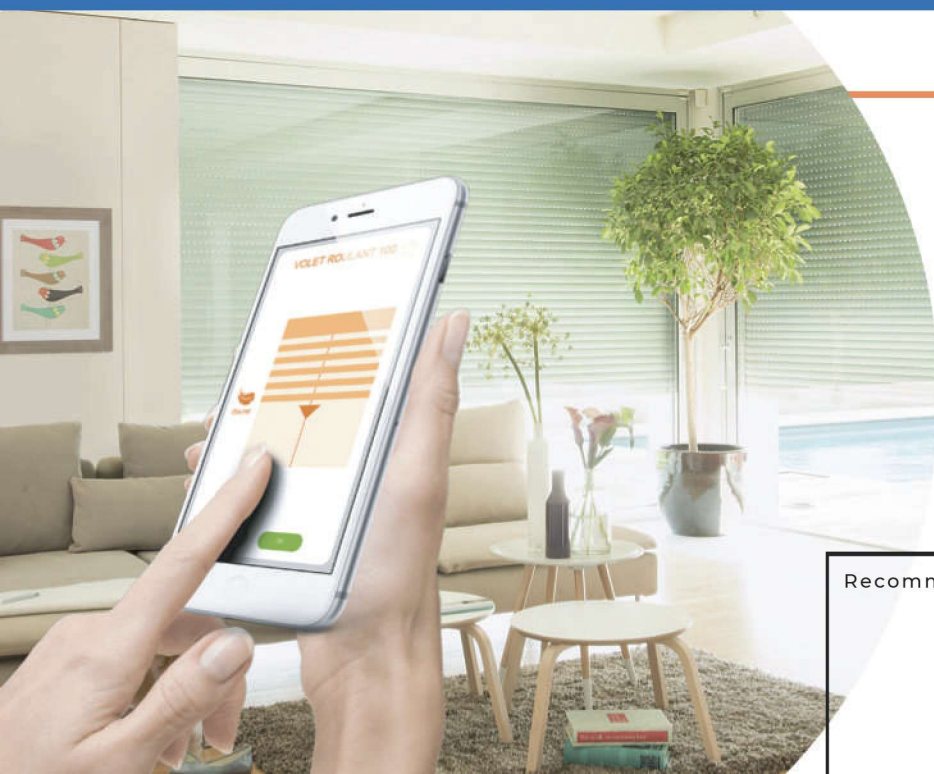

MOTEUR **PRO**
by CDV

PARTNER **simu**
Committed to you

somfy.

LES COULEURS

LES LAMES & COFFRES

⚠ Attention, couleurs non contractuelles (voir échantillons)

... POUR PILOTER LES ÉQUIPEMENTS DEPUIS UN SMARTPHONE OU UNE TABLETTE