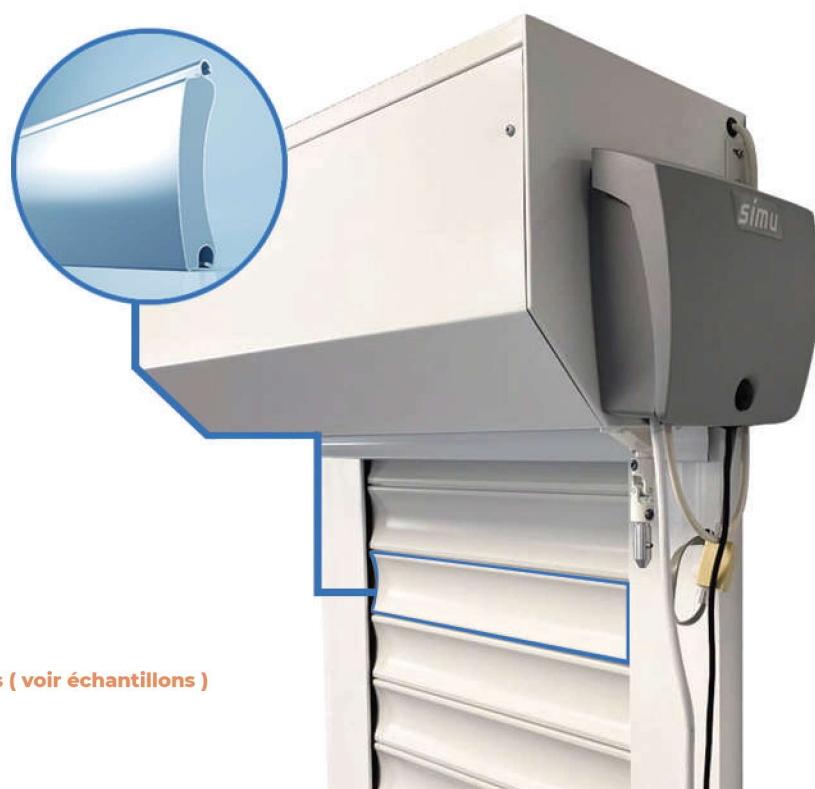

CARACTÉRISTIQUES TECHNIQUES

LAMES	ADP 77
Hauteur maxi (mm)	3500
Largeur maxi (mm)	5000
Surface maxi (m²)	15

- Atténuation acoustique : jusqu'à +10 dB
- Résistance au vent : jusqu'à CLASSE 6
- Endurance des moteurs supérieur à 15 000 cycles

• Lame en alliage d'aluminium de haute qualité avec injection de mousse polyuréthane augmentant la résistance des volets roulants.

- Résistance thermique additionnelle jusqu'à $\Delta R=0,19$ (m².K)/W

LES MANOEUVRES

MOTEUR **PRO**
by CDV

PARTNER **simu**
Committed to you

somfy.

LES COULEURS

LES LAMES & COFFRES

⚠ Attention, couleurs non contractuelles (voir échantillons)

... POUR PILOTER LES ÉQUIPEMENTS DEPUIS UN SMARTPHONE OU UNE TABLETTE

LA SOLUTION CONNECTÉE

cdvolets.com

CD VOLETS

Recommandé par :