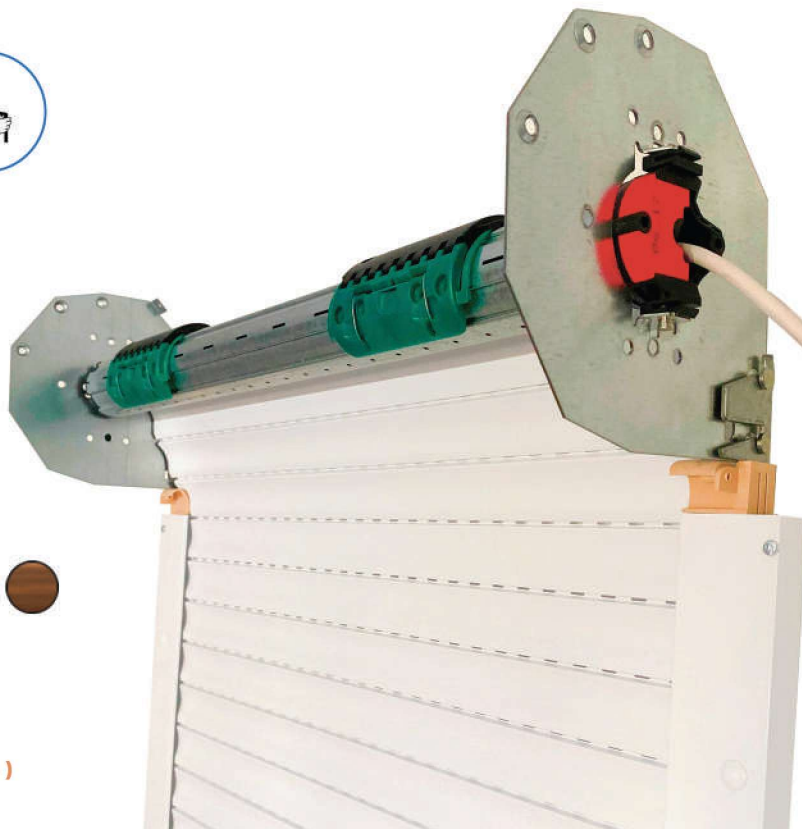

LES LAMES

RAL au choix

- uniquement disponible sur les lames en aluminium

⚠ Attention, couleurs non contractuelles (voir échantillons)

... POUR PILOTER LES ÉQUIPEMENTS SIMU-HZ DEPUIS UN SMARTPHONE OU UNE TABLETTE