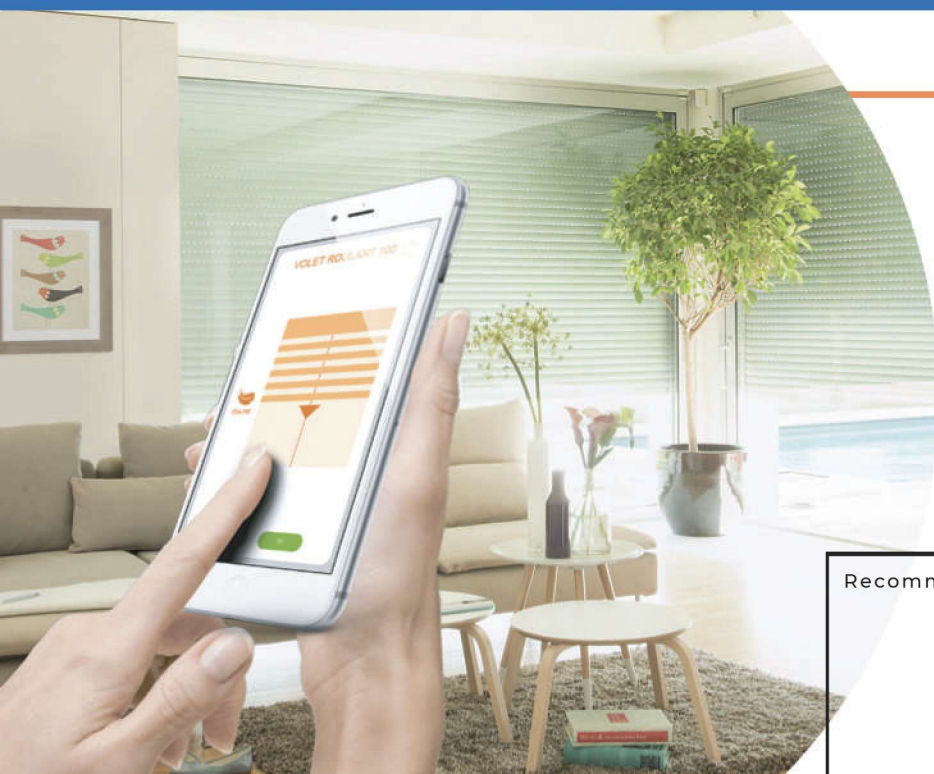

• SIMPLICITÉ

Votre volet roulant se commande facilement avec une commande individuelle ou centralisée. Avec les moteurs automatiques votre volet roulant s'arrêtera sur les obstacles et détectera le gel automatiquement.

⚠ Attention, couleurs non contractuelles (voir échantillons)

... POUR PILOTER LES ÉQUIPEMENTS SIMU-HZ DEPUIS UN SMARTPHONE OU UNE TABLETTE

LA SOLUTION CONNECTÉE

cdvolets.com

CD VOLETS

Recommandé par :