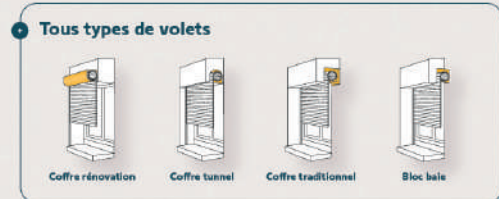

Motorisation solaire pour volet roulant / RS100 Solar io